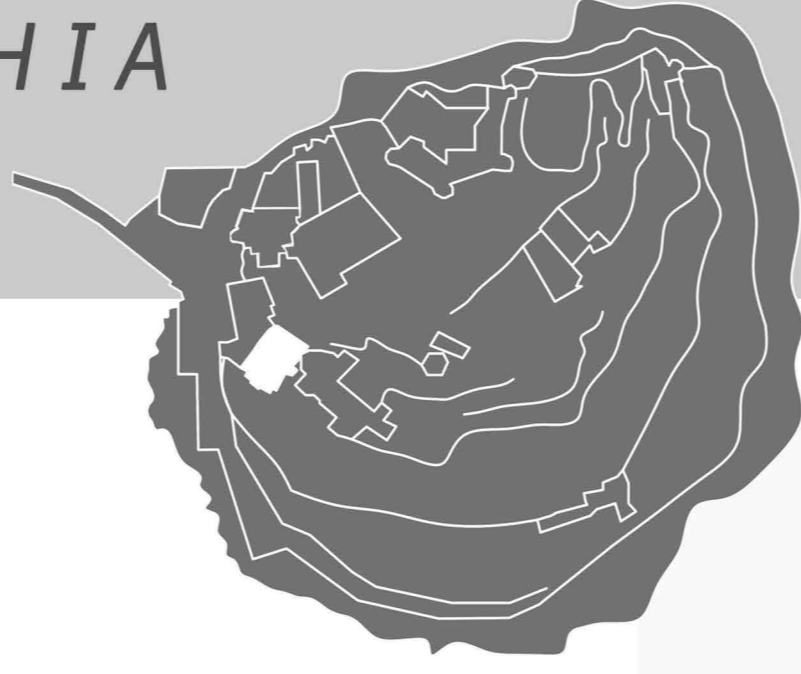

CASTELLO ARAGONESE D'ISCHIA

CATTEDRALE DELL'IMMACOLATA

PIANTA

0 1 5m

VISTA CATTEDRALE

VISTA DELLE COPERTURE

IPOVISTA

CASTELLO ARAGONESE D'ISCHIA
CATTEDRALE DELL'IMMACOLATA

PROSPETTO OVEST

ORTOFOTO PROSPETTO

SEZIONE A-A'

0 1 5m

ORTOFOTO SEZIONE A-A'

0 1 5m

SEZIONE B-B'

ORTOFOTO SEZIONE B-B'

CASTELLO ARAGONESE D'ISCHIA

CATTEDRALE DELL'IMMACOLATA

SEZIONE C-C'

0 1 5m

SEZIONE D-D'

SEZIONE E-E'

ORTOFOTO SEZIONE C-C'

ORTOFOTO SEZIONE D-D'