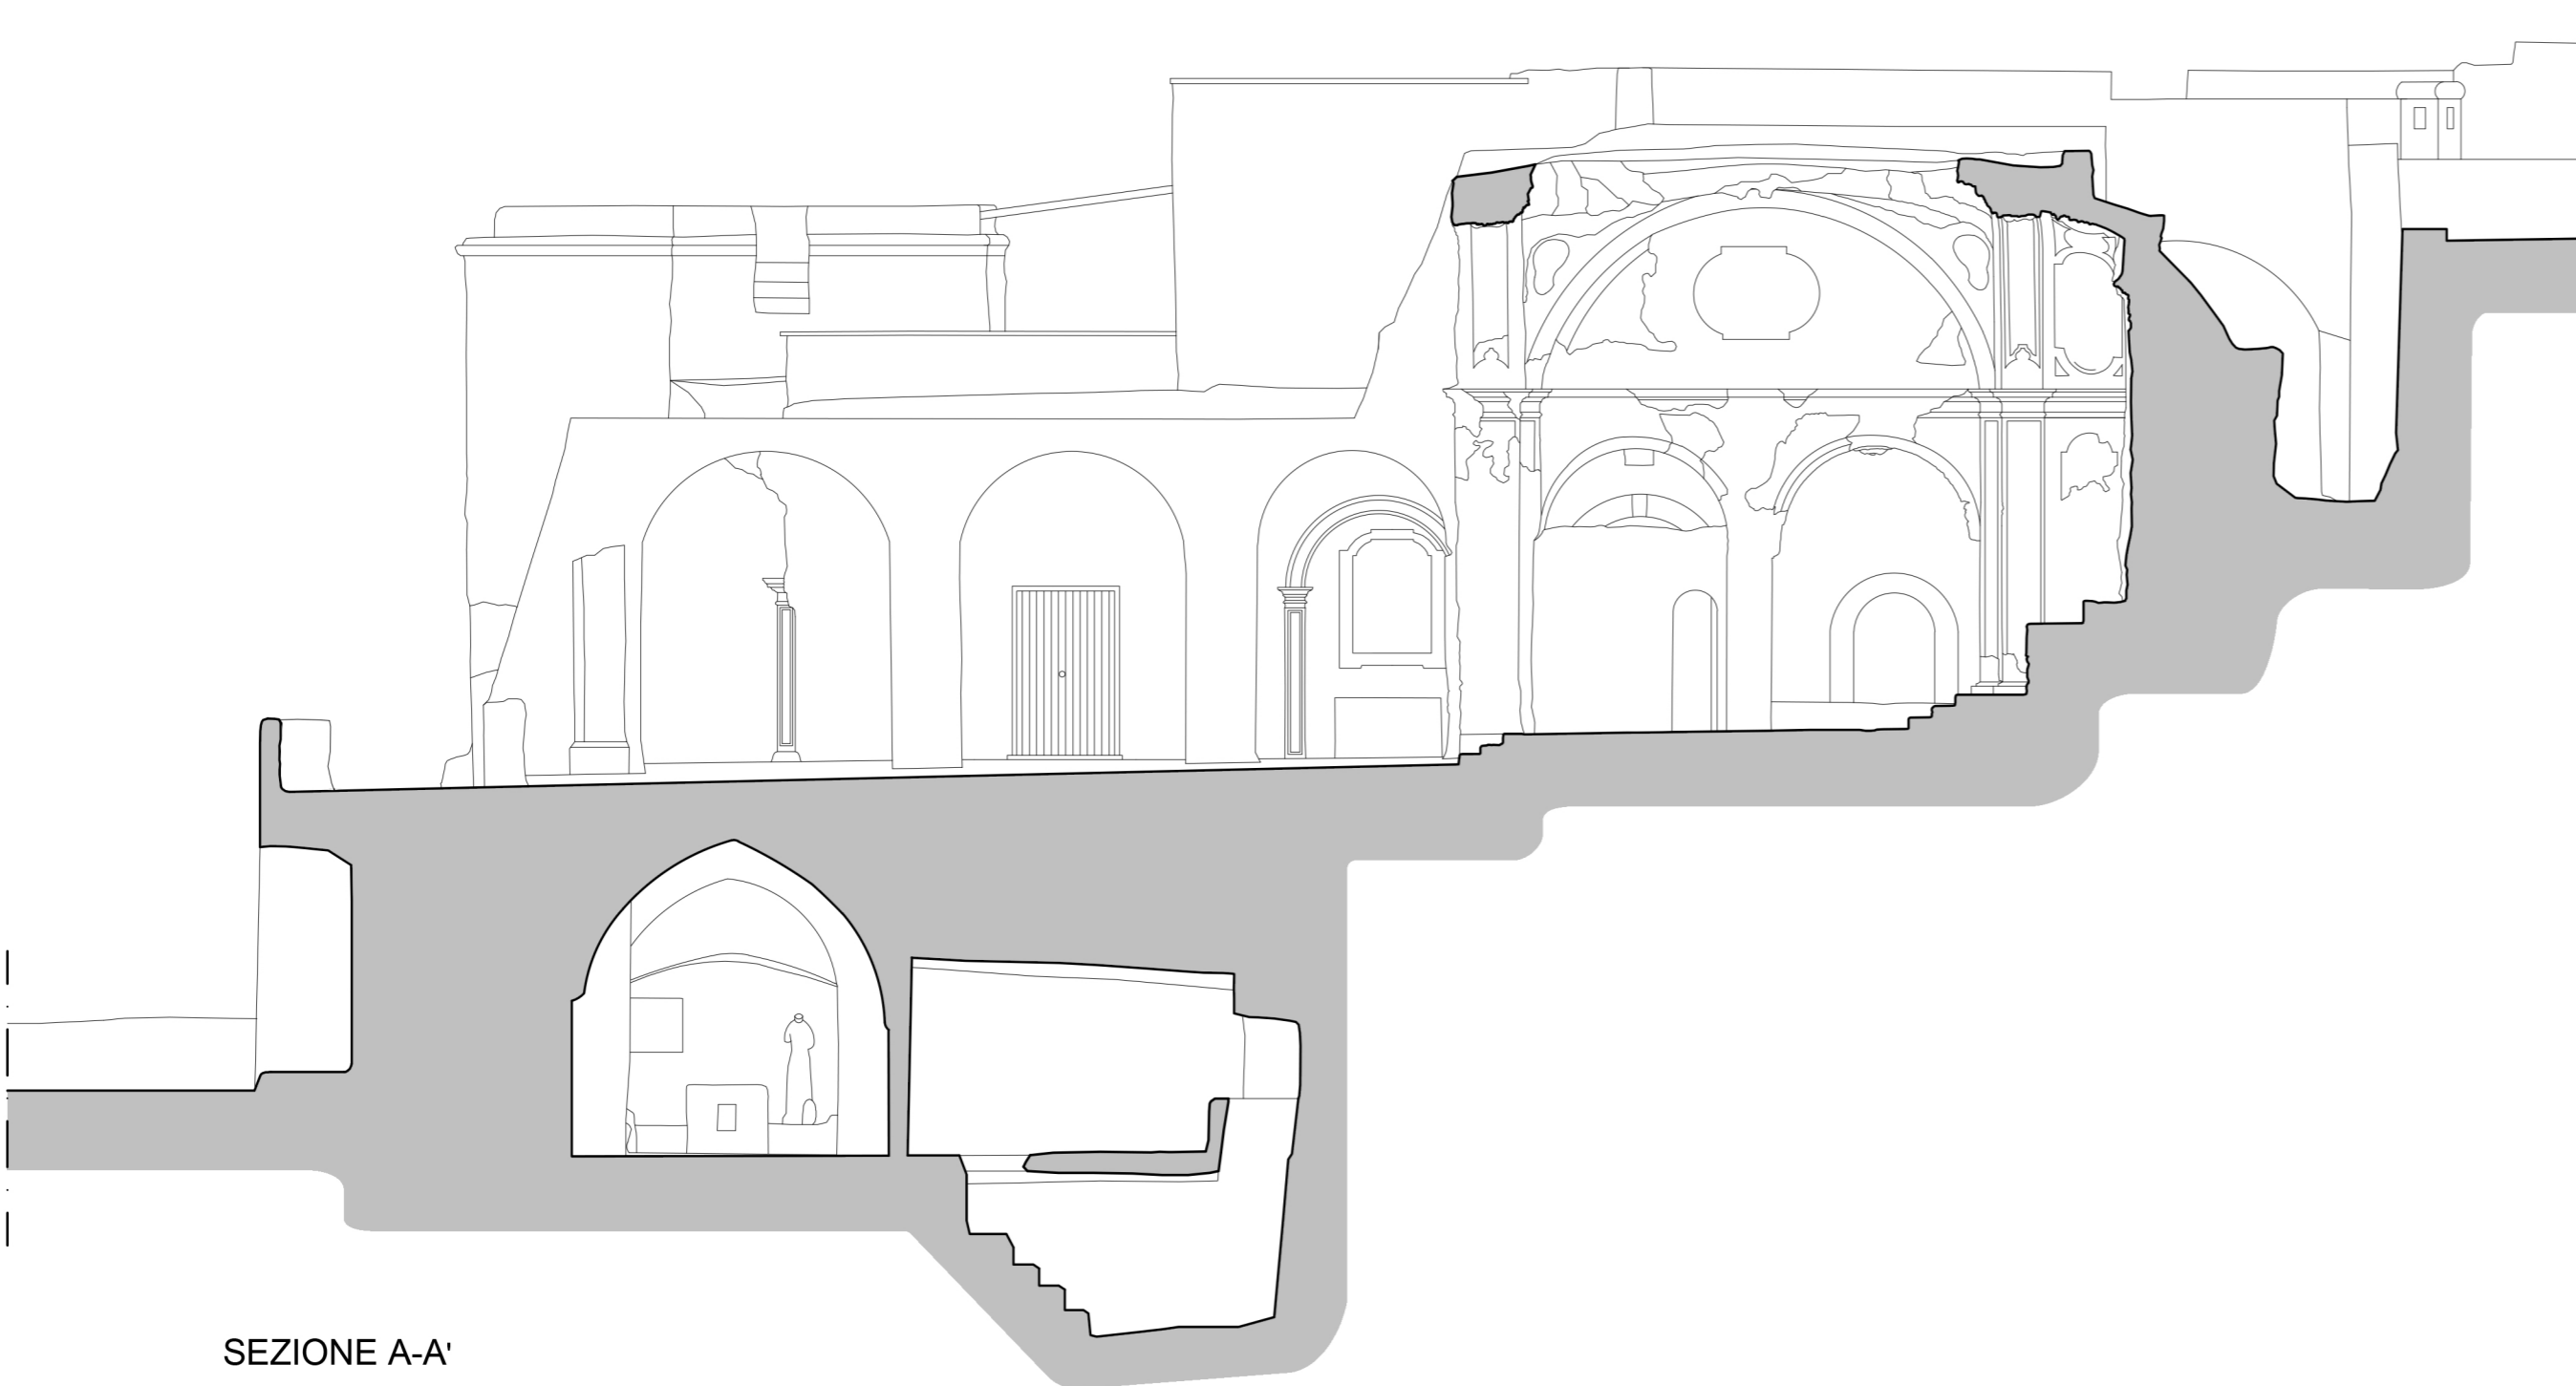

CASTELLO ARAGONESE D'ISCHIA

CATTEDRALE DELL'IMMACOLATA

PIANTA

0 1 5m

VISTA CATTEDRALE

VISTA DELLE COPERTURE

IPOVISTA

CASTELLO ARAGONESE D'ISCHIA
CATTEDRALE DELL'IMMACOLATA

PROSPETTO OVEST

ORTOFOTO PROSPETTO

SEZIONE A-A'

0 1 5m

ORTOFOTO SEZIONE A-A'

0 1 5m

SEZIONE B-B'

ORTOFOTO SEZIONE B-B'

CASTELLO ARAGONESE D'ISCHIA

CATTEDRALE DELL'IMMACOLATA

SEZIONE C-C'

0 1 5m

SEZIONE D-D'

SEZIONE E-E'

ORTOFOTO SEZIONE C-C'

ORTOFOTO SEZIONE D-D'