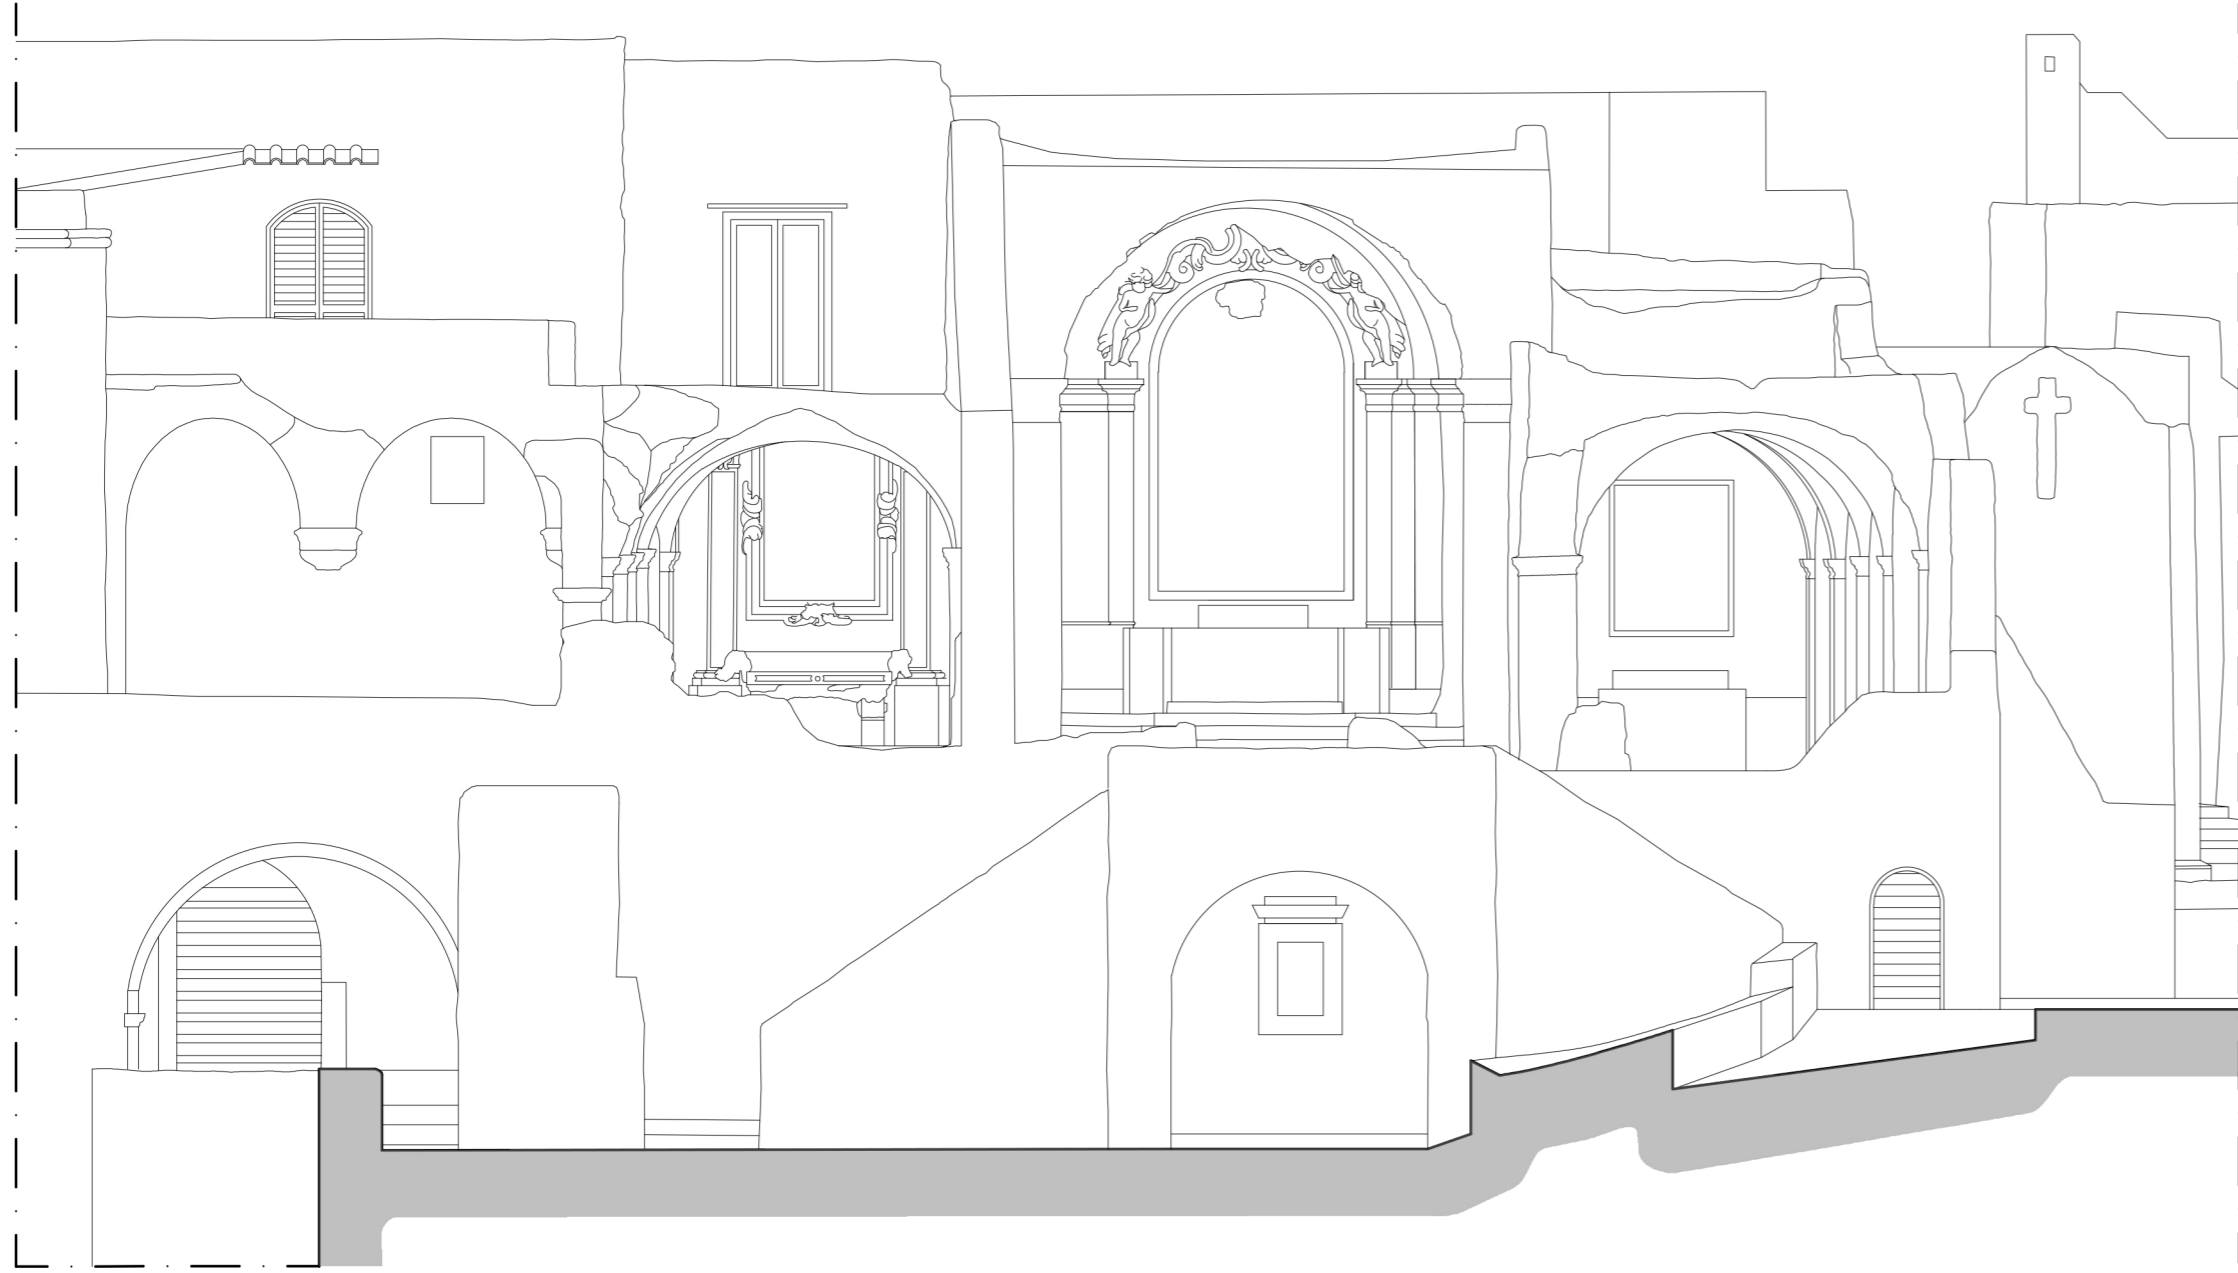

CASTELLO ARAGONESE D'ISCHIA

CATTEDRALE DELL'IMMACOLATA

PIANTA

0 1 5m

VISTA CATTEDRALE

VISTA DELLE COPERTURE

IPOVISTA

CASTELLO ARAGONESE D'ISCHIA
CATTEDRALE DELL'IMMACOLATA

PROSPETTO OVEST

ORTOFOTO PROSPETTO

SEZIONE A-A'

0 1 5m

ORTOFOTO SEZIONE A-A'

0 1 5m

SEZIONE B-B'

ORTOFOTO SEZIONE B-B'

CASTELLO ARAGONESE D'ISCHIA

CATTEDRALE DELL'IMMACOLATA

SEZIONE C-C'

0 1 5m

SEZIONE D-D'

SEZIONE E-E'

ORTOFOTO SEZIONE C-C'

ORTOFOTO SEZIONE D-D'