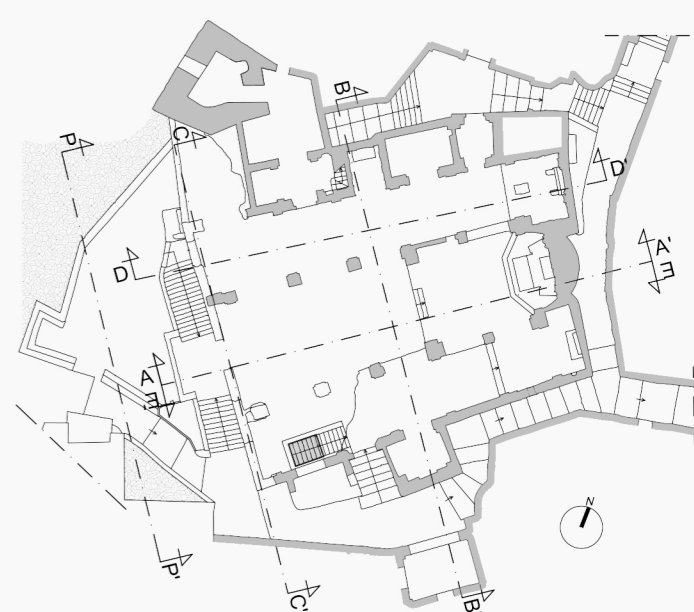

CASTELLO ARAGONESE D'ISCHIA

CATTEDRALE DELL'IMMACOLATA

PIANTA

0 1 5m

VISTA CATTEDRALE

VISTA DELLE COPERTURE

IPOVISTA

CASTELLO ARAGONESE D'ISCHIA
CATTEDRALE DELL'IMMACOLATA

PROSPETTO OVEST

ORTOFOTO PROSPETTO

SEZIONE A-A'

0 1 5m

ORTOFOTO SEZIONE A-A'

0 1 5m

SEZIONE B-B'

ORTOFOTO SEZIONE B-B'

CASTELLO ARAGONESE D'ISCHIA

CATTEDRALE DELL'IMMACOLATA

SEZIONE C-C'

0 1 5m

SEZIONE D-D'

SEZIONE E-E'

ORTOFOTO SEZIONE C-C'

ORTOFOTO SEZIONE D-D'