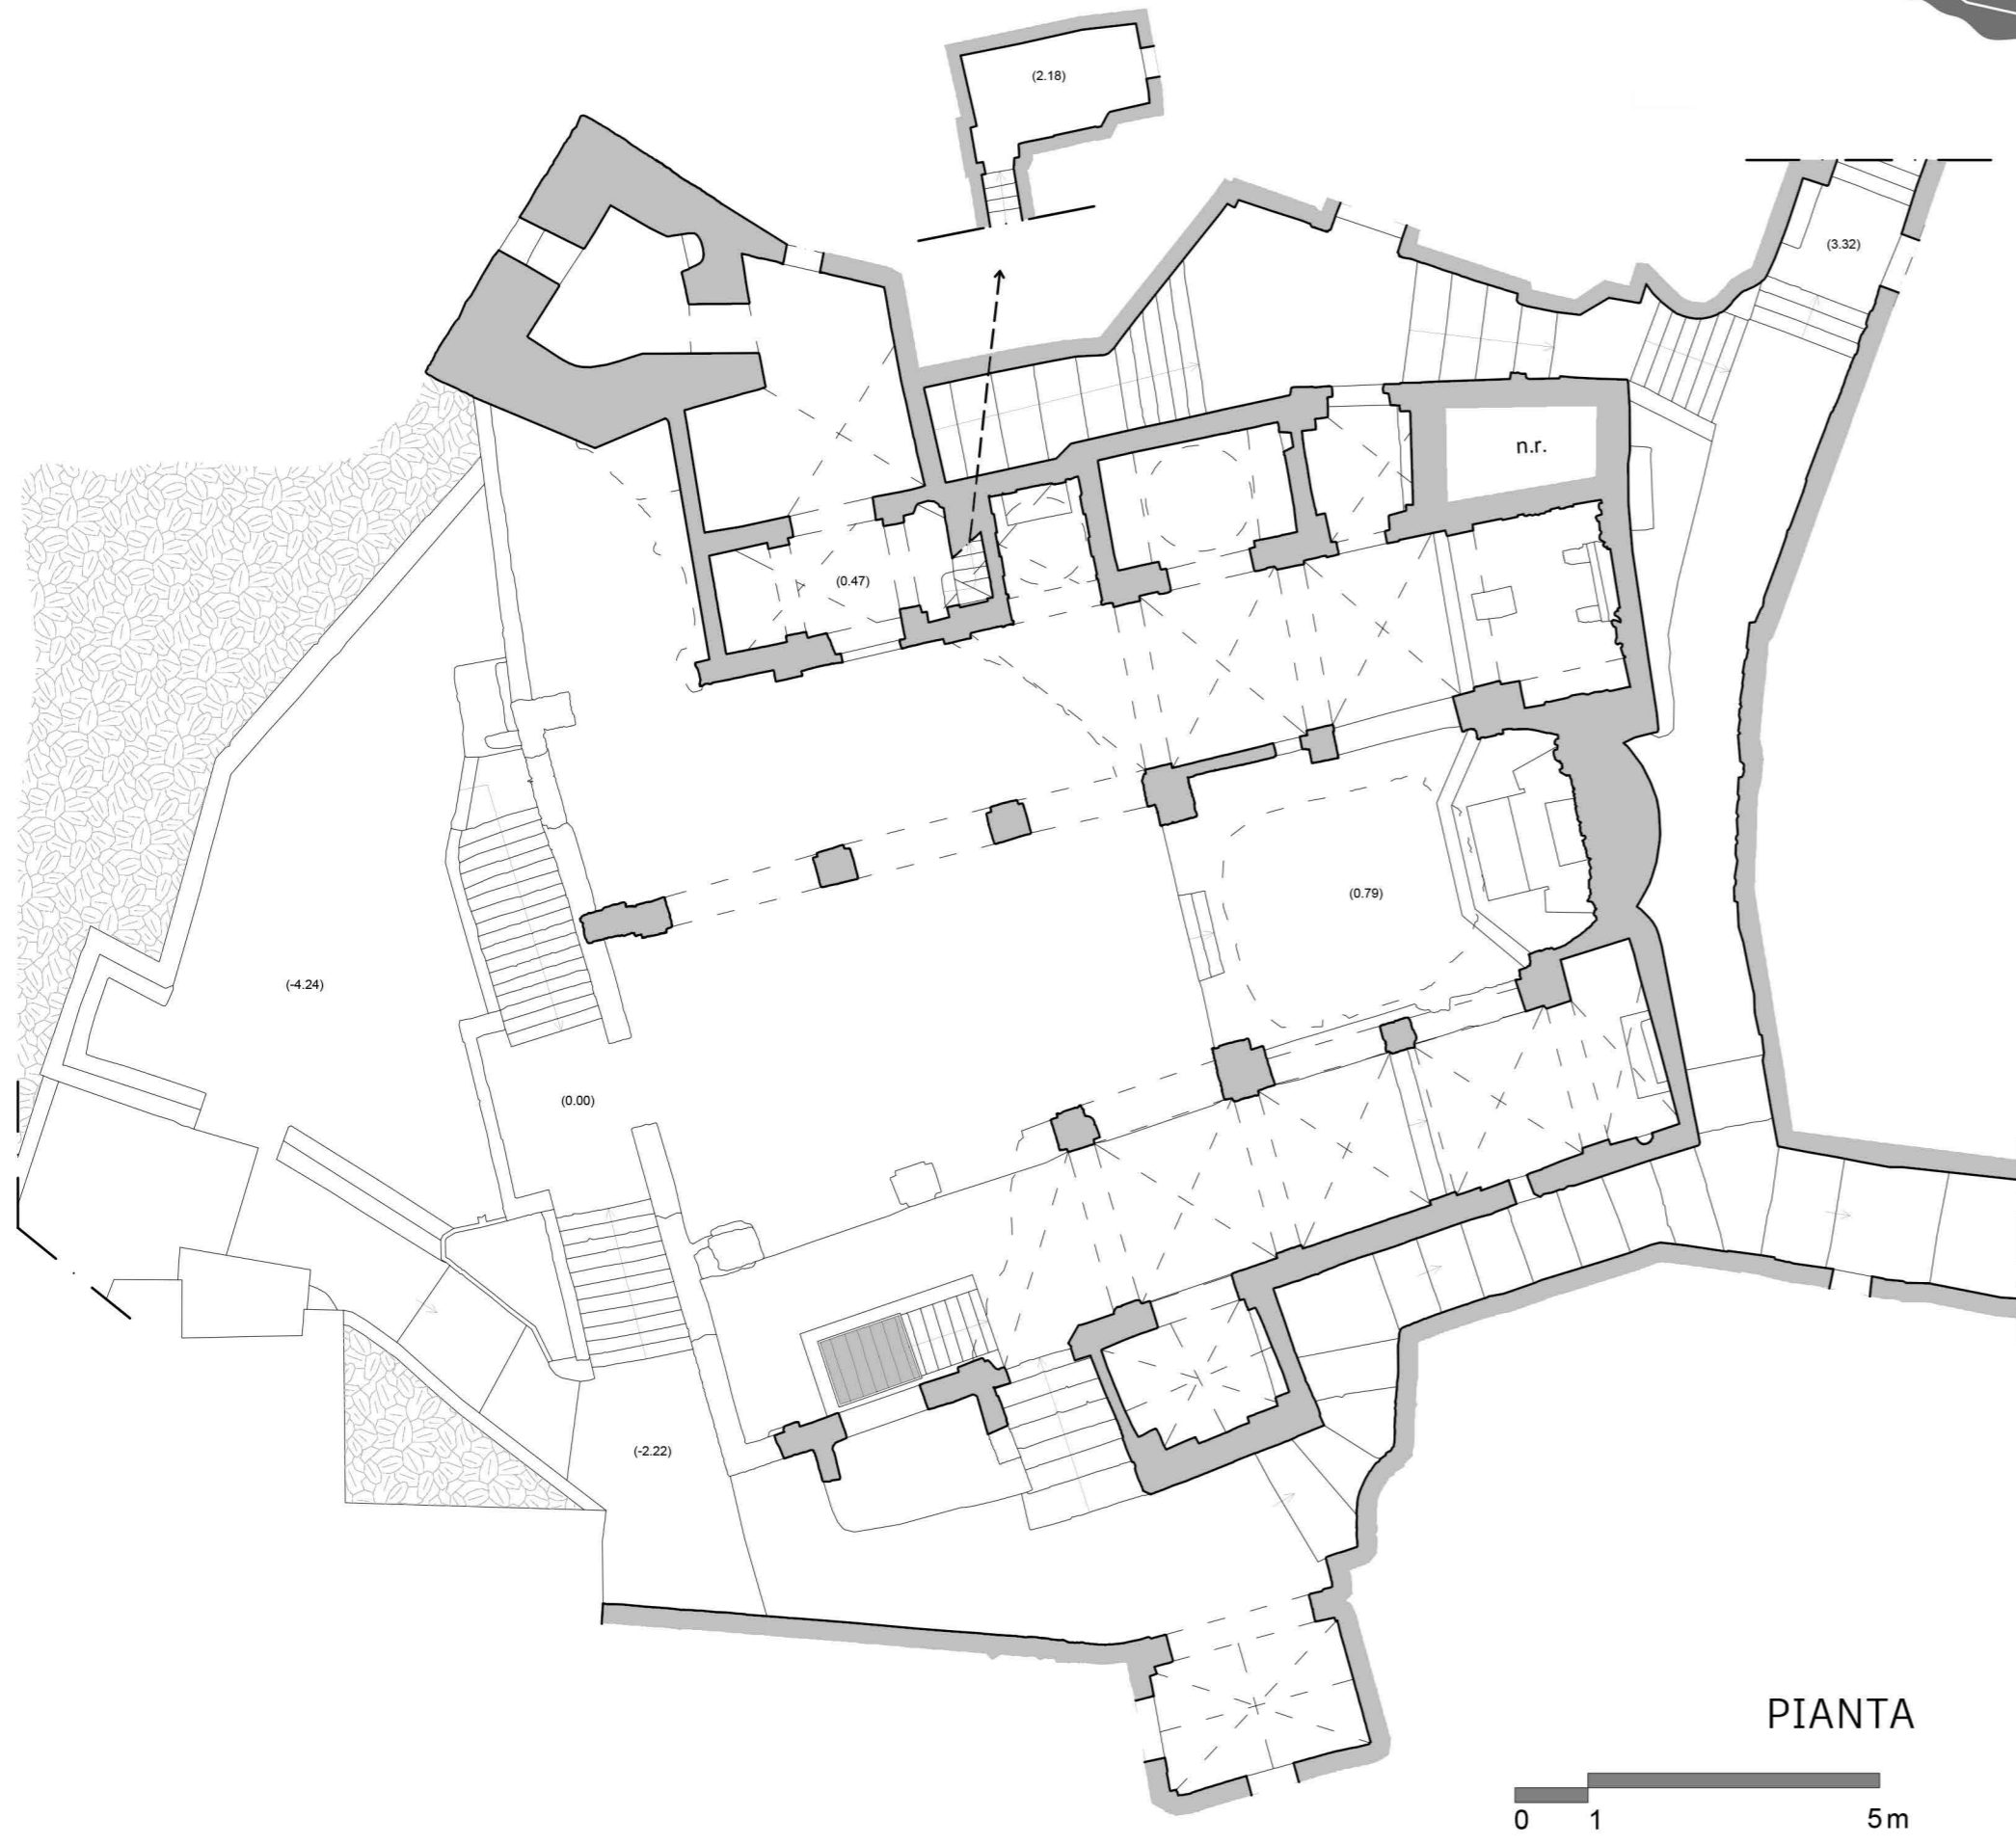

CASTELLO ARAGONESE D'ISCHIA

CATTEDRALE DELL'IMMACOLATA

PIANTA

0 1 5m

VISTA CATTEDRALE

VISTA DELLE COPERTURE

IPOVISTA

CASTELLO ARAGONESE D'ISCHIA
CATTEDRALE DELL'IMMACOLATA

PROSPETTO OVEST

ORTOFOTO PROSPETTO

SEZIONE A-A'

0 1 5m

ORTOFOTO SEZIONE A-A'

0 1 5m

SEZIONE B-B'

ORTOFOTO SEZIONE B-B'

CASTELLO ARAGONESE D'ISCHIA

CATTEDRALE DELL'IMMACOLATA

SEZIONE C-C'

0 1 5m

SEZIONE D-D'

SEZIONE E-E'

ORTOFOTO SEZIONE C-C'

ORTOFOTO SEZIONE D-D'