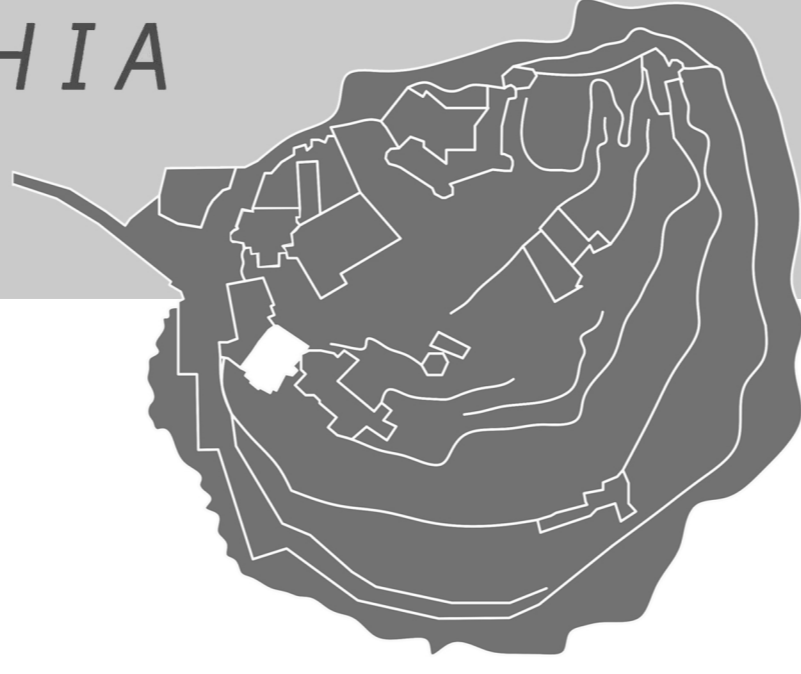

CASTELLO ARAGONESE D'ISCHIA

CATTEDRALE DELL'IMMACOLATA

PIANTA

0 1 5m

VISTA CATTEDRALE

VISTA DELLE COPERTURE

IPOVISTA

CASTELLO ARAGONESE D'ISCHIA
CATTEDRALE DELL'IMMACOLATA

PROSPETTO OVEST

ORTOFOTO PROSPETTO

SEZIONE A-A'

0 1 5m

ORTOFOTO SEZIONE A-A'

0 1 5m

SEZIONE B-B'

ORTOFOTO SEZIONE B-B'

CASTELLO ARAGONESE D'ISCHIA

CATTEDRALE DELL'IMMACOLATA

SEZIONE C-C'

0 1 5m

SEZIONE D-D'

SEZIONE E-E'

ORTOFOTO SEZIONE C-C'

ORTOFOTO SEZIONE D-D'