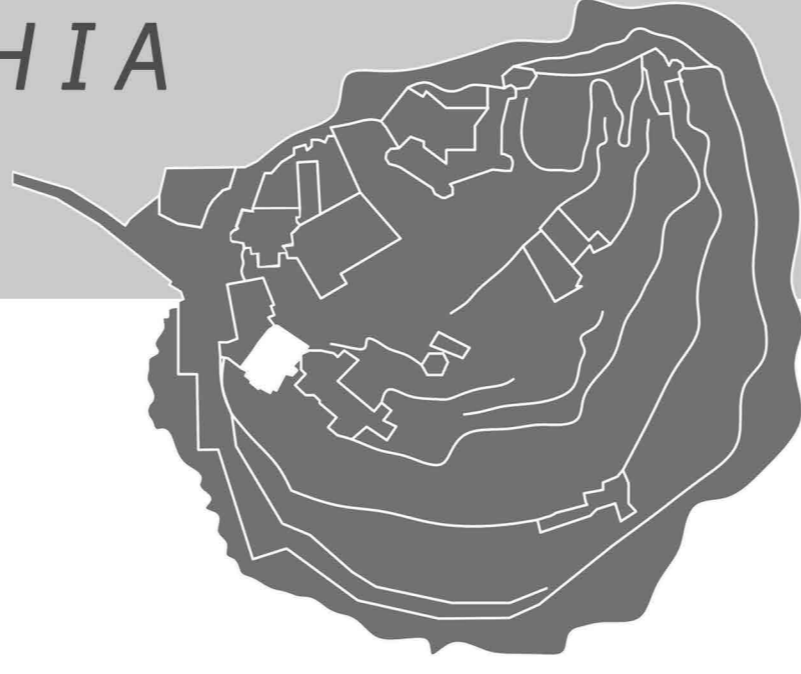

CASTELLO ARAGONESE D'ISCHIA

CATTEDRALE DELL'IMMACOLATA

PIANTA

0 1 5m

VISTA CATTEDRALE

VISTA DELLE COPERTURE

IPOVISTA

CASTELLO ARAGONESE D'ISCHIA
CATTEDRALE DELL'IMMACOLATA

PROSPETTO OVEST

ORTOFOTO PROSPETTO

SEZIONE A-A'

0 1 5m

ORTOFOTO SEZIONE A-A'

0 1 5m

SEZIONE B-B'

ORTOFOTO SEZIONE B-B'

CASTELLO ARAGONESE D'ISCHIA

CATTEDRALE DELL'IMMACOLATA

SEZIONE C-C'

0 1 5m

SEZIONE D-D'

SEZIONE E-E'

ORTOFOTO SEZIONE C-C'

ORTOFOTO SEZIONE D-D'