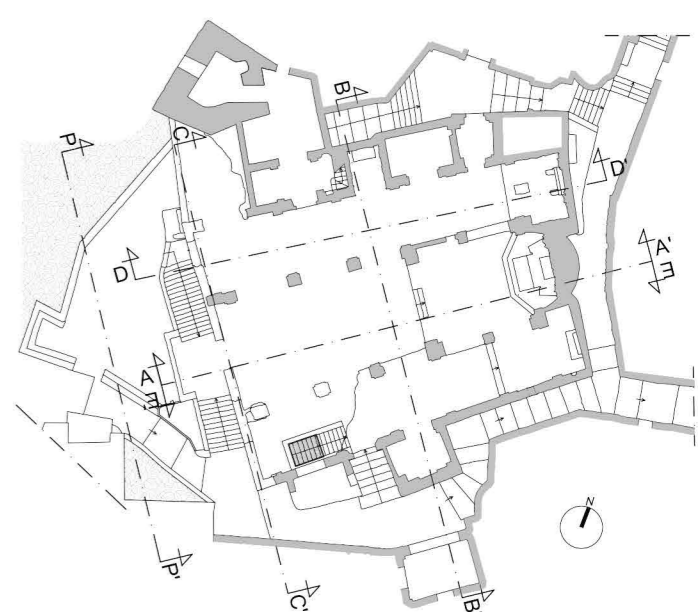

CASTELLO ARAGONESE D'ISCHIA

CATTEDRALE DELL'IMMACOLATA

PIANTA

0 1 5m

VISTA CATTEDRALE

VISTA DELLE COPERTURE

IPOVISTA

CASTELLO ARAGONESE D'ISCHIA
CATTEDRALE DELL'IMMACOLATA

PROSPETTO OVEST

ORTOFOTO PROSPETTO

SEZIONE A-A'

0 1 5m

ORTOFOTO SEZIONE A-A'

0 1 5m

SEZIONE B-B'

ORTOFOTO SEZIONE B-B'

CASTELLO ARAGONESE D'ISCHIA

CATTEDRALE DELL'IMMACOLATA

SEZIONE C-C'

0 1 5m

SEZIONE D-D'

SEZIONE E-E'

ORTOFOTO SEZIONE C-C'

ORTOFOTO SEZIONE D-D'