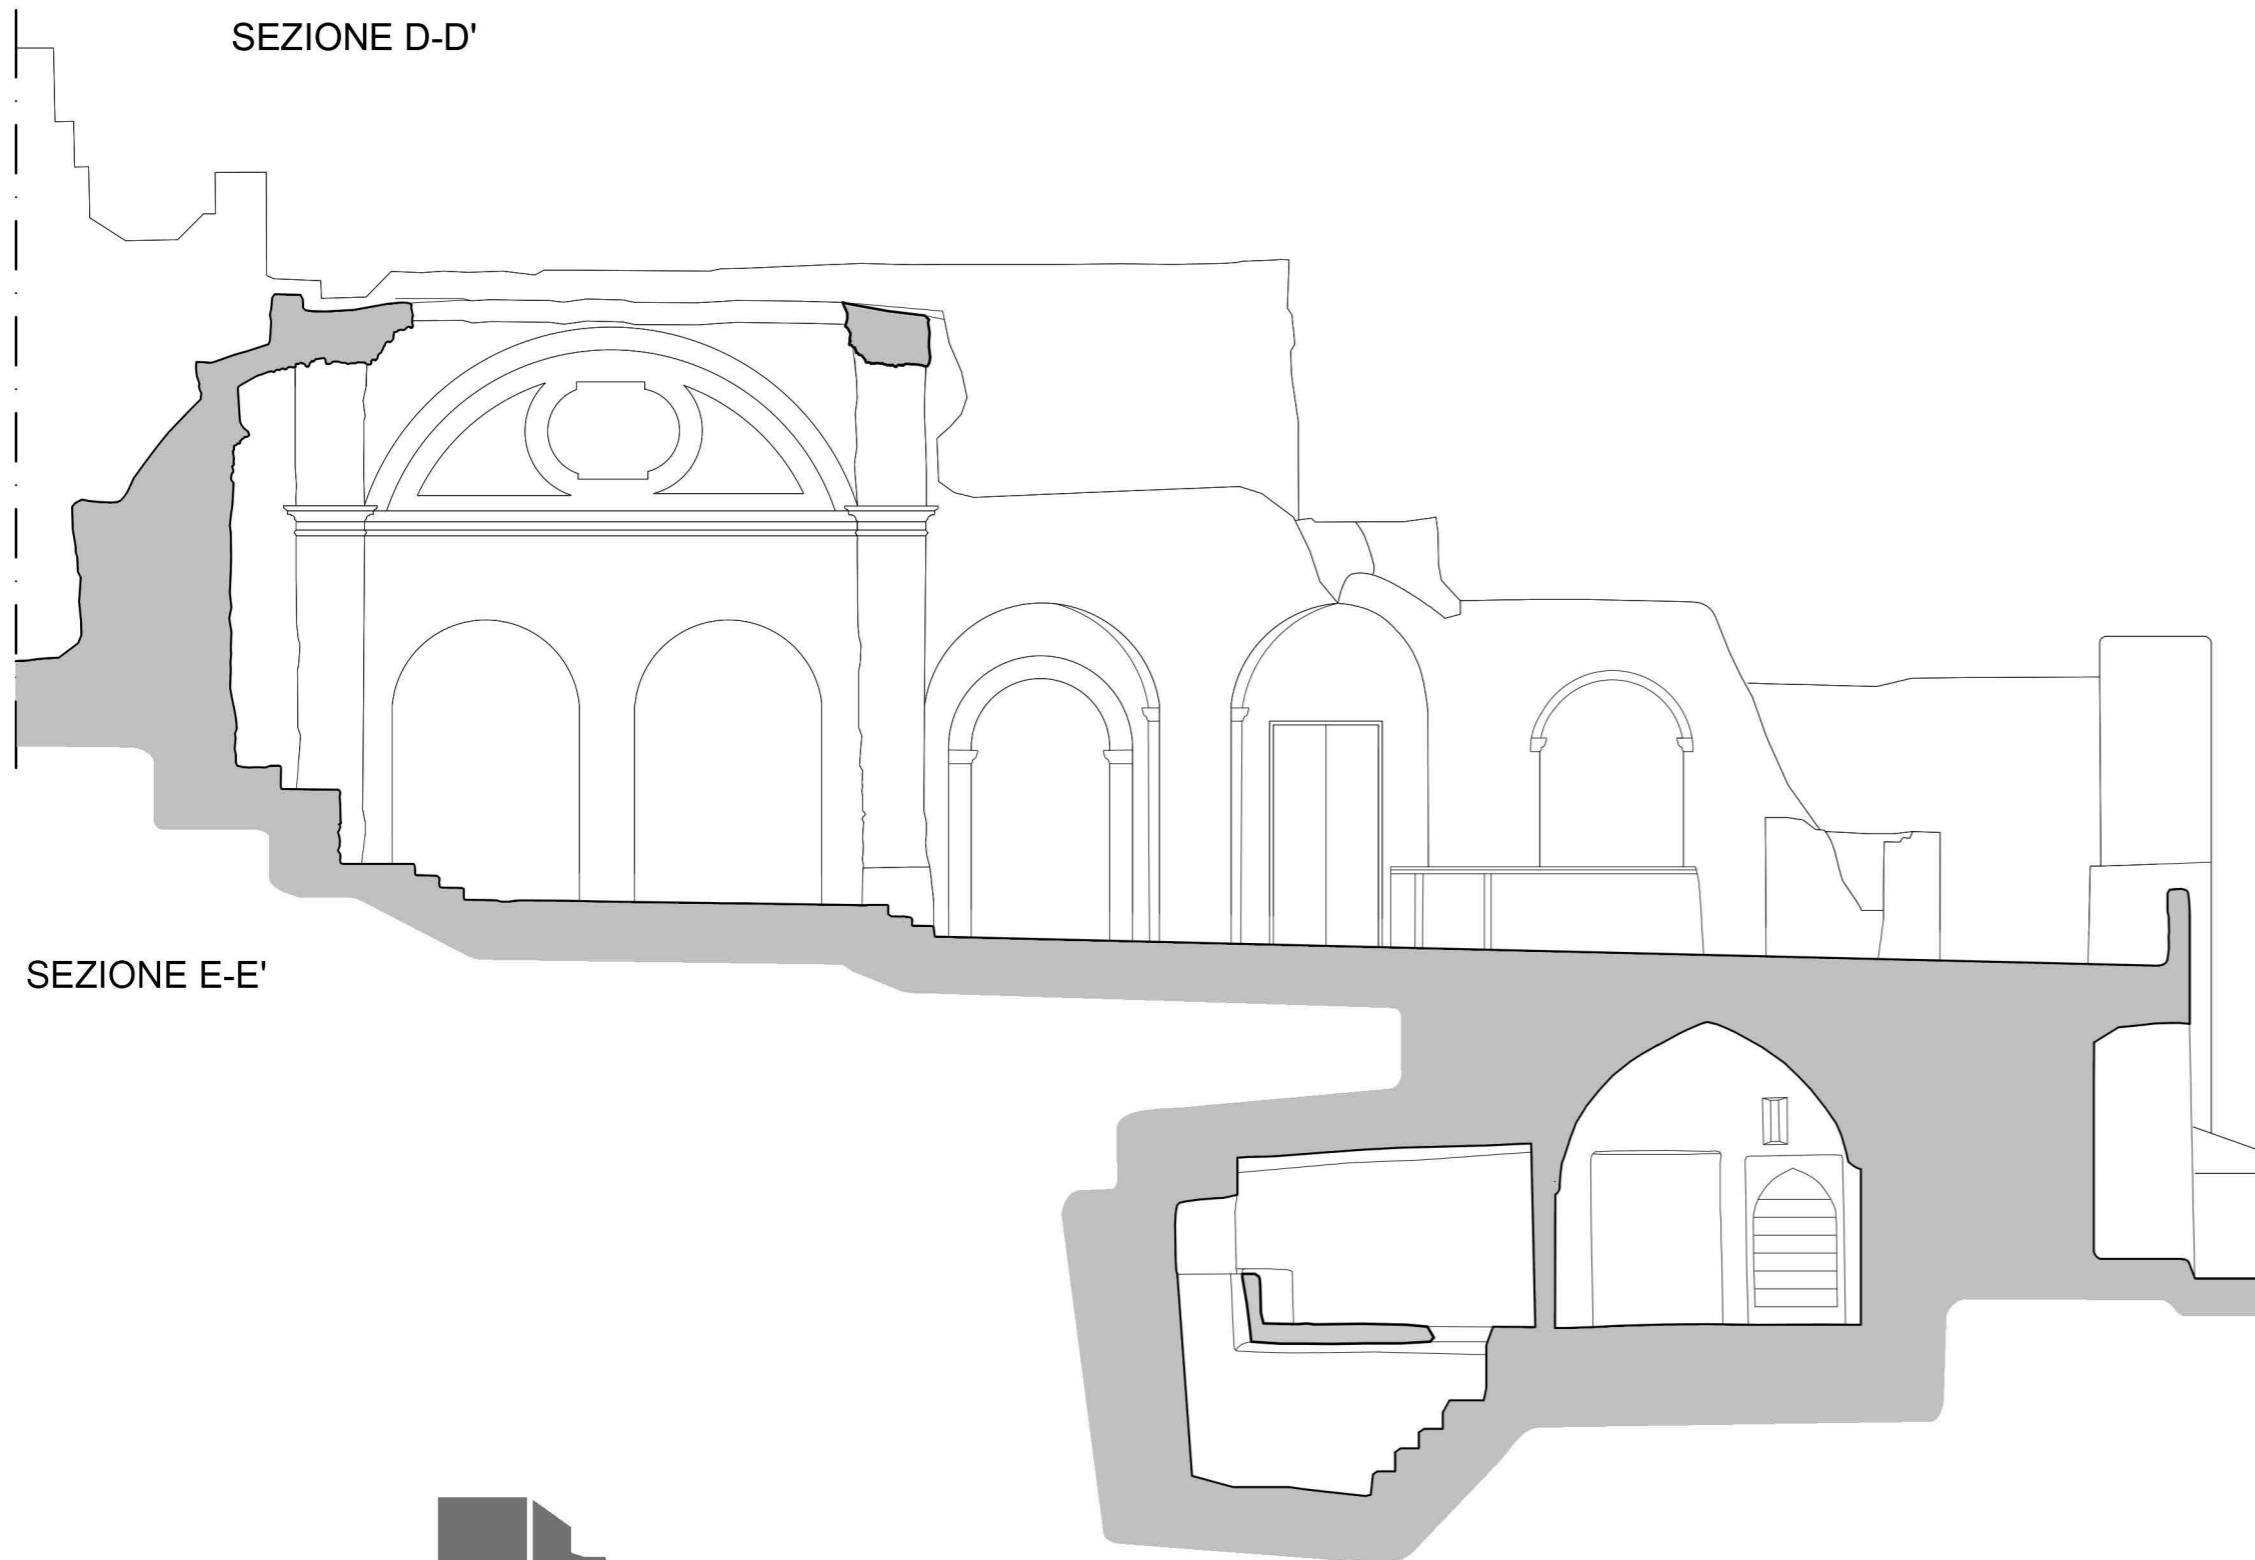

CASTELLO ARAGONESE D'ISCHIA

CATTEDRALE DELL'IMMACOLATA

PIANTA

0 1 5m

VISTA CATTEDRALE

VISTA DELLE COPERTURE

IPOVISTA

CASTELLO ARAGONESE D'ISCHIA
CATTEDRALE DELL'IMMACOLATA

PROSPETTO OVEST

ORTOFOTO PROSPETTO

SEZIONE A-A'

0 1 5m

ORTOFOTO SEZIONE A-A'

0 1 5m

SEZIONE B-B'

ORTOFOTO SEZIONE B-B'

CASTELLO ARAGONESE D'ISCHIA

CATTEDRALE DELL'IMMACOLATA

SEZIONE C-C'

0 1 5m

SEZIONE D-D'

SEZIONE E-E'

ORTOFOTO SEZIONE C-C'

ORTOFOTO SEZIONE D-D'